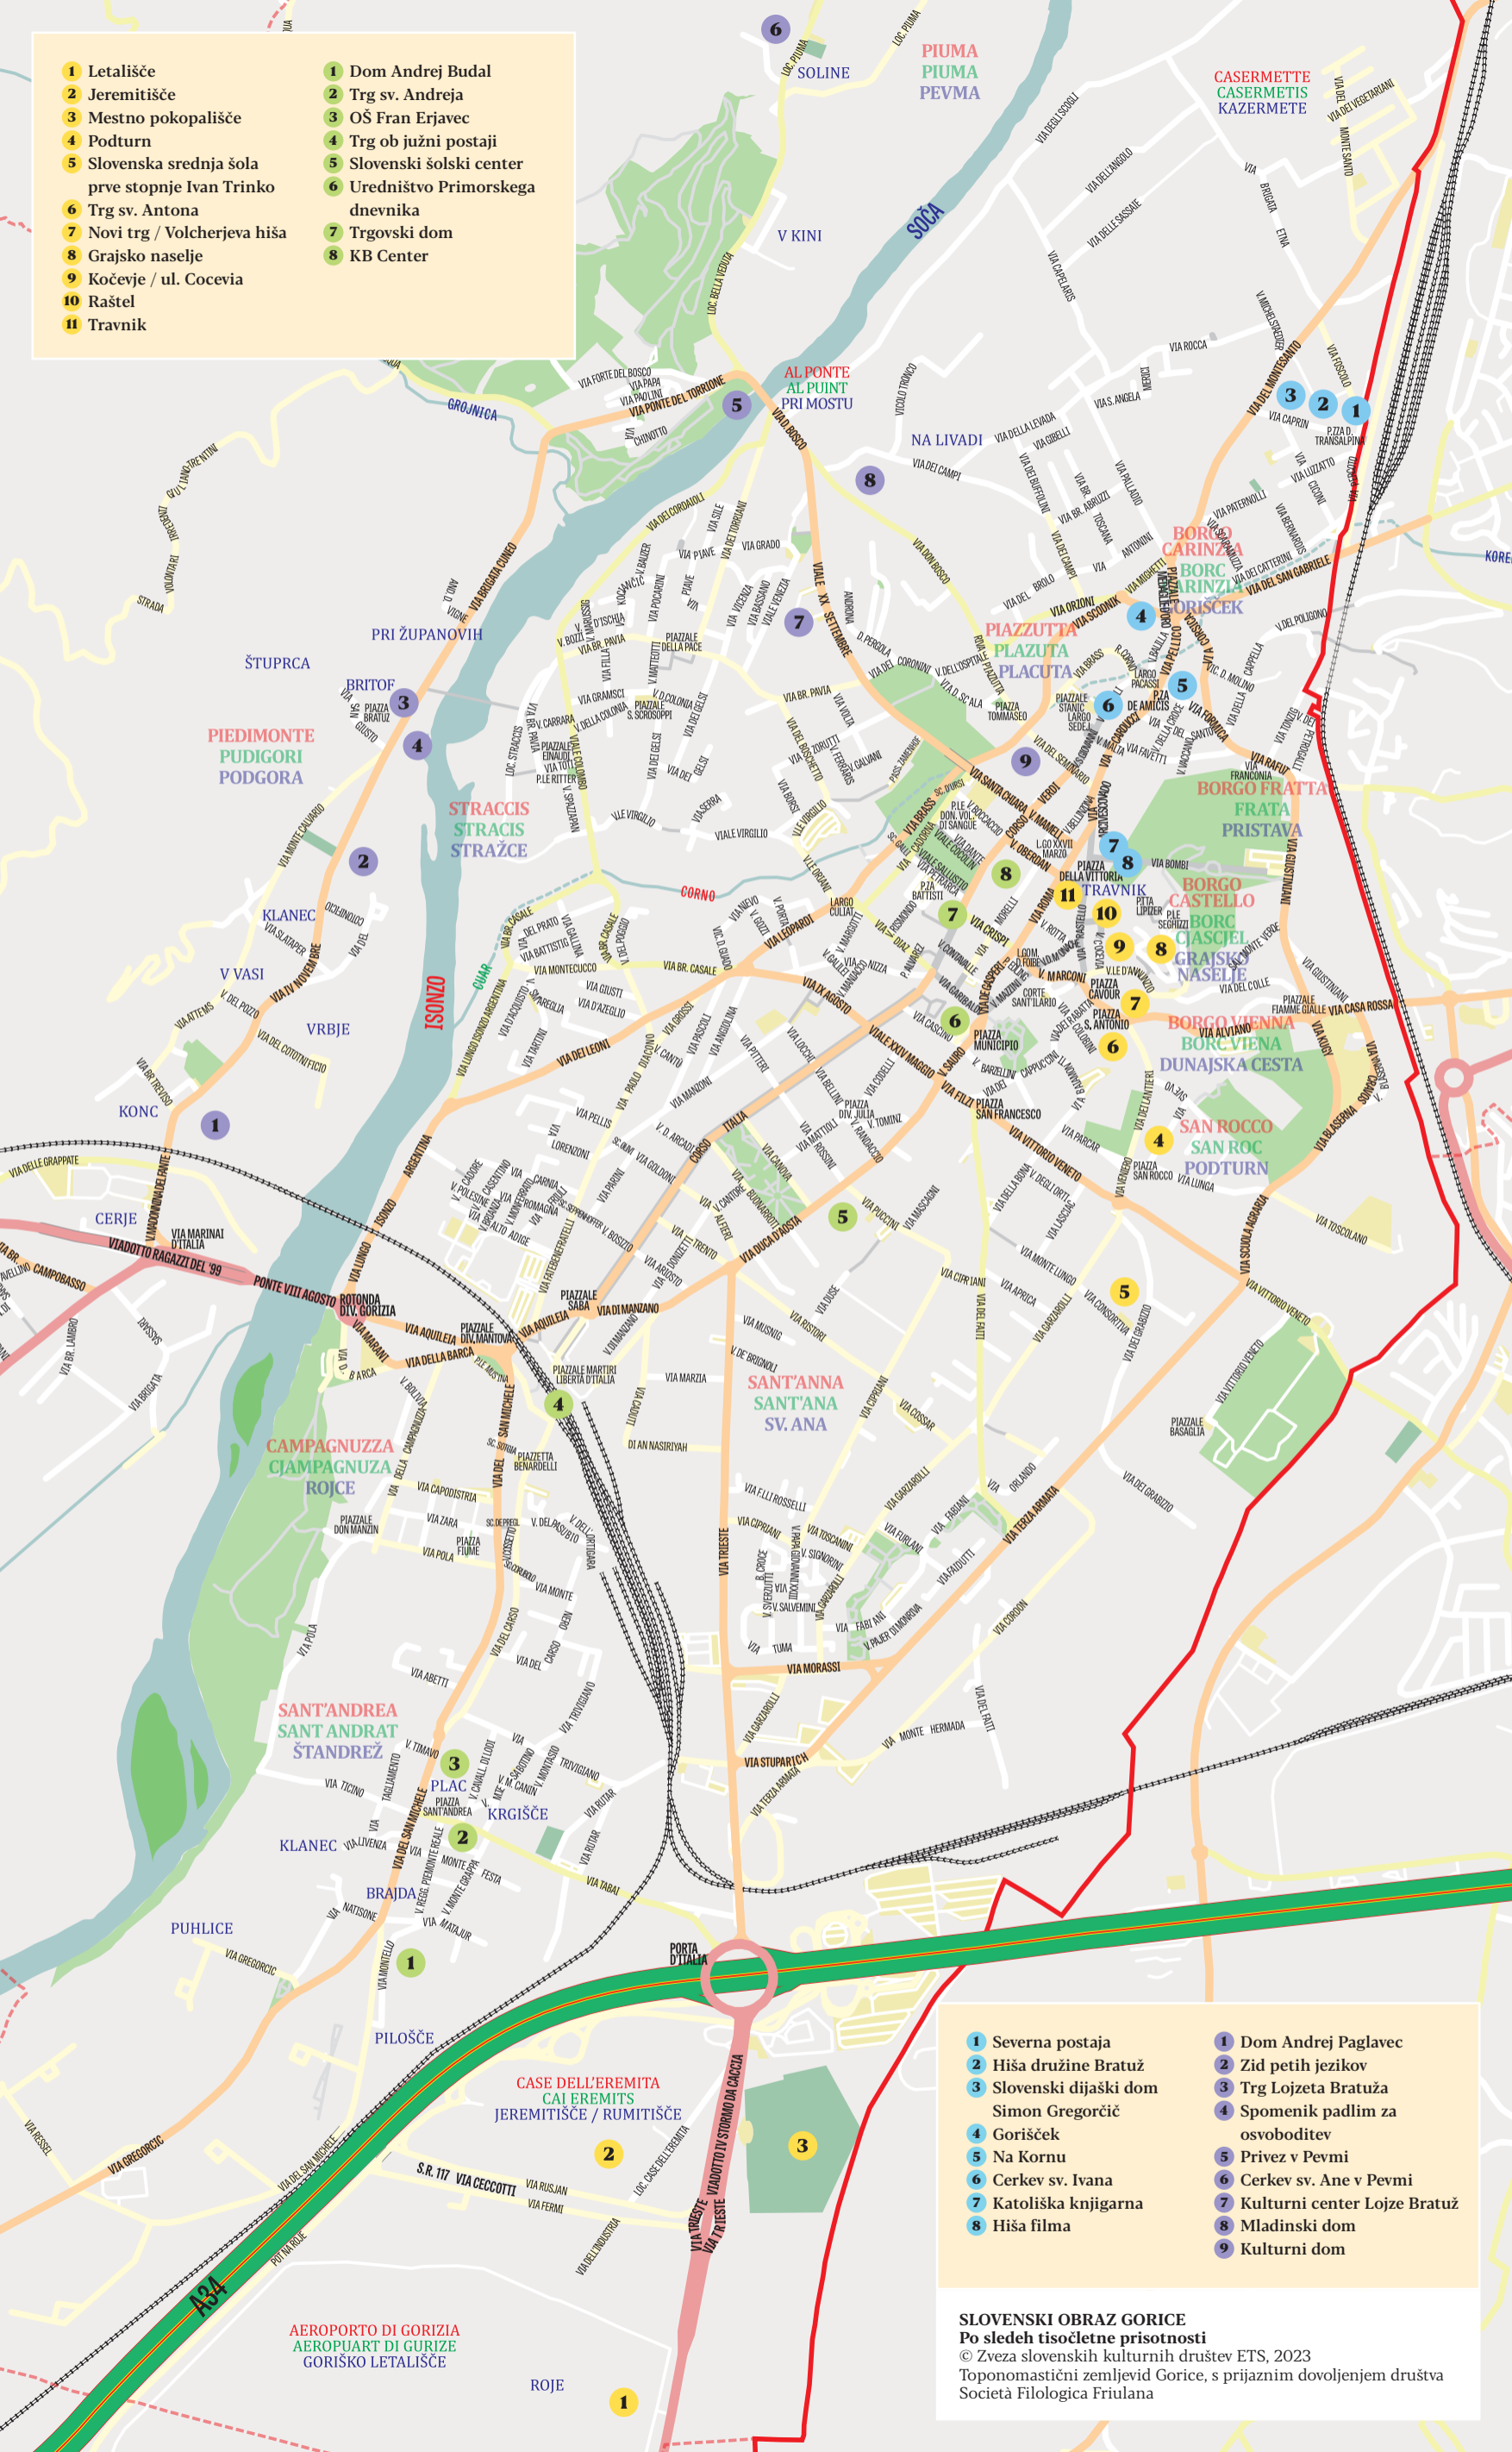

- 1 Letališče
 - 2 Jeremitišče
 - 3 Mestno pokopališče
 - 4 Podturn
 - 5 Slovenska srednja šola prve stopnje Ivan Trinko
 - 6 Trg sv. Antona
 - 7 Novi trg / Volcherjeva hiša
 - 8 Grajsko naselje
 - 9 Kočevje / ul. Cocevia
 - 10 Raštel
 - 11 Travnik
- 1 Dom Andrej Budal
 - 2 Trg sv. Andreja
 - 3 OŠ Fran Erjavec
 - 4 Trg ob južni postaji
 - 5 Slovenski šolski center
 - 6 Uredništvo Primorskega dnevnika
 - 7 Trgovski dom
 - 8 KB Center

- 1 Severna postaja
- 2 Hiša družine Bratuž
- 3 Slovenski dijaški dom Simon Gregorčič
- 4 Gorišček
- 5 Na Kornu
- 6 Cerkev sv. Ivana
- 7 Katoliška knjigarna
- 8 Hiša filma
- 1 Dom Andrej Paglavec
- 2 Zid petih jezikov
- 3 Trg Lojzeta Bratuža
- 4 Spomenik padlim za osvoboditev
- 5 Privez v Pevmi
- 6 Cerkev sv. Ane v Pevmi
- 7 Kulturni center Lojze Bratuž
- 8 Mladinski dom
- 9 Kulturni dom

SLOVENSKI OBRAZ GORIZE
 Po sledih tisočletne prisotnosti
 © Zveza slovenskih kulturnih društev ETS, 2023
 Toponomastični zemljevid Gorice, s prijaznim dovoljenjem društva Società Filologica Friulana